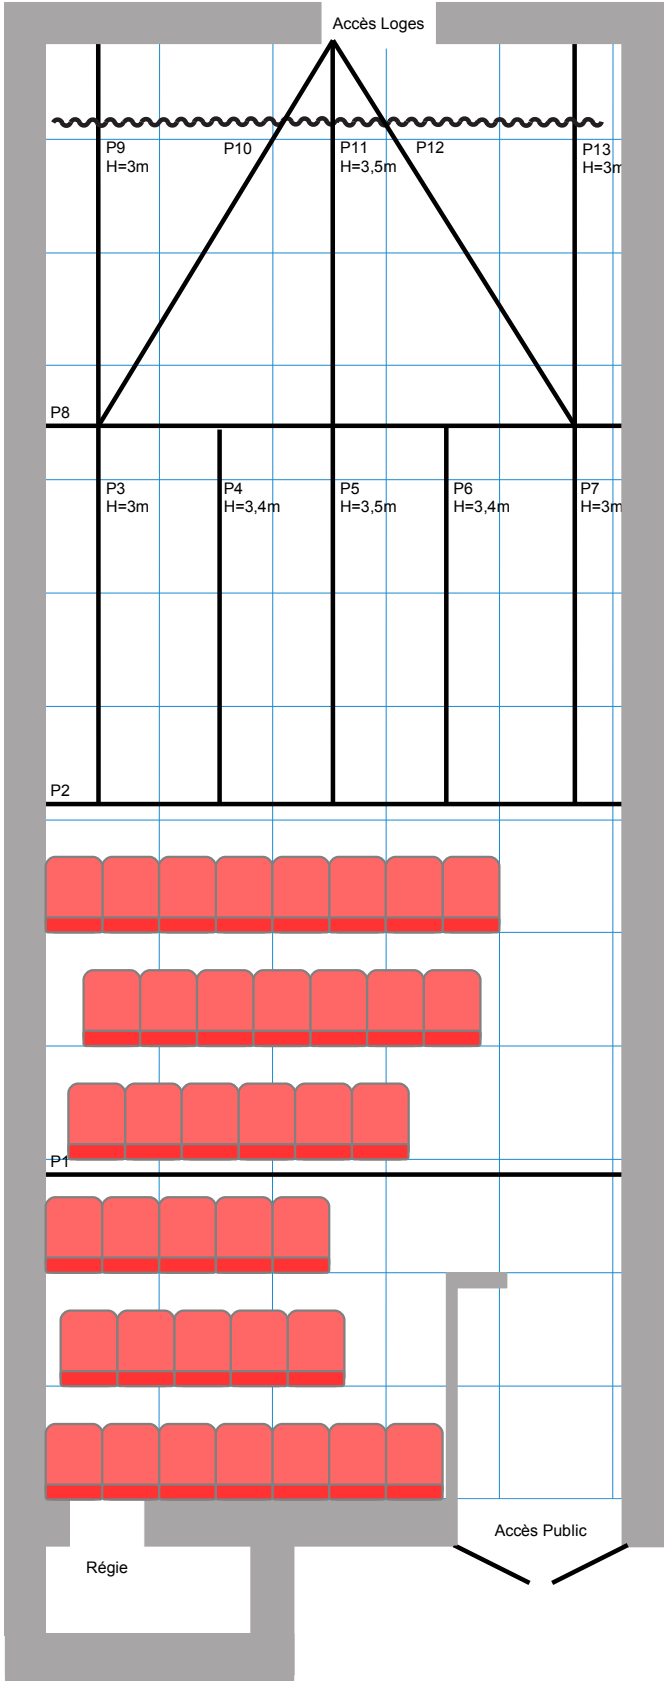

# Théâtre du Cyclope Plan de grill

-  Découpe 1kW x2
-  Découpe 650W x2
-  Découpe 300W x1
-  PC 1kW x4
-  PC 650W x10
-  PAR 56 x11
-  Lampe WFL
-  Lampe MFL
-  Lampe NSP
-  PAR 36 x7
-  FLUO x3
-  QUARTZ 500W x2
-  QUARTZ 120W x6
-  PENDRILLON x4

Echelle : 1,5 cm pour 1 m

0 1 mètre 5 mètres

— Perches

~~~~~ Rideaux